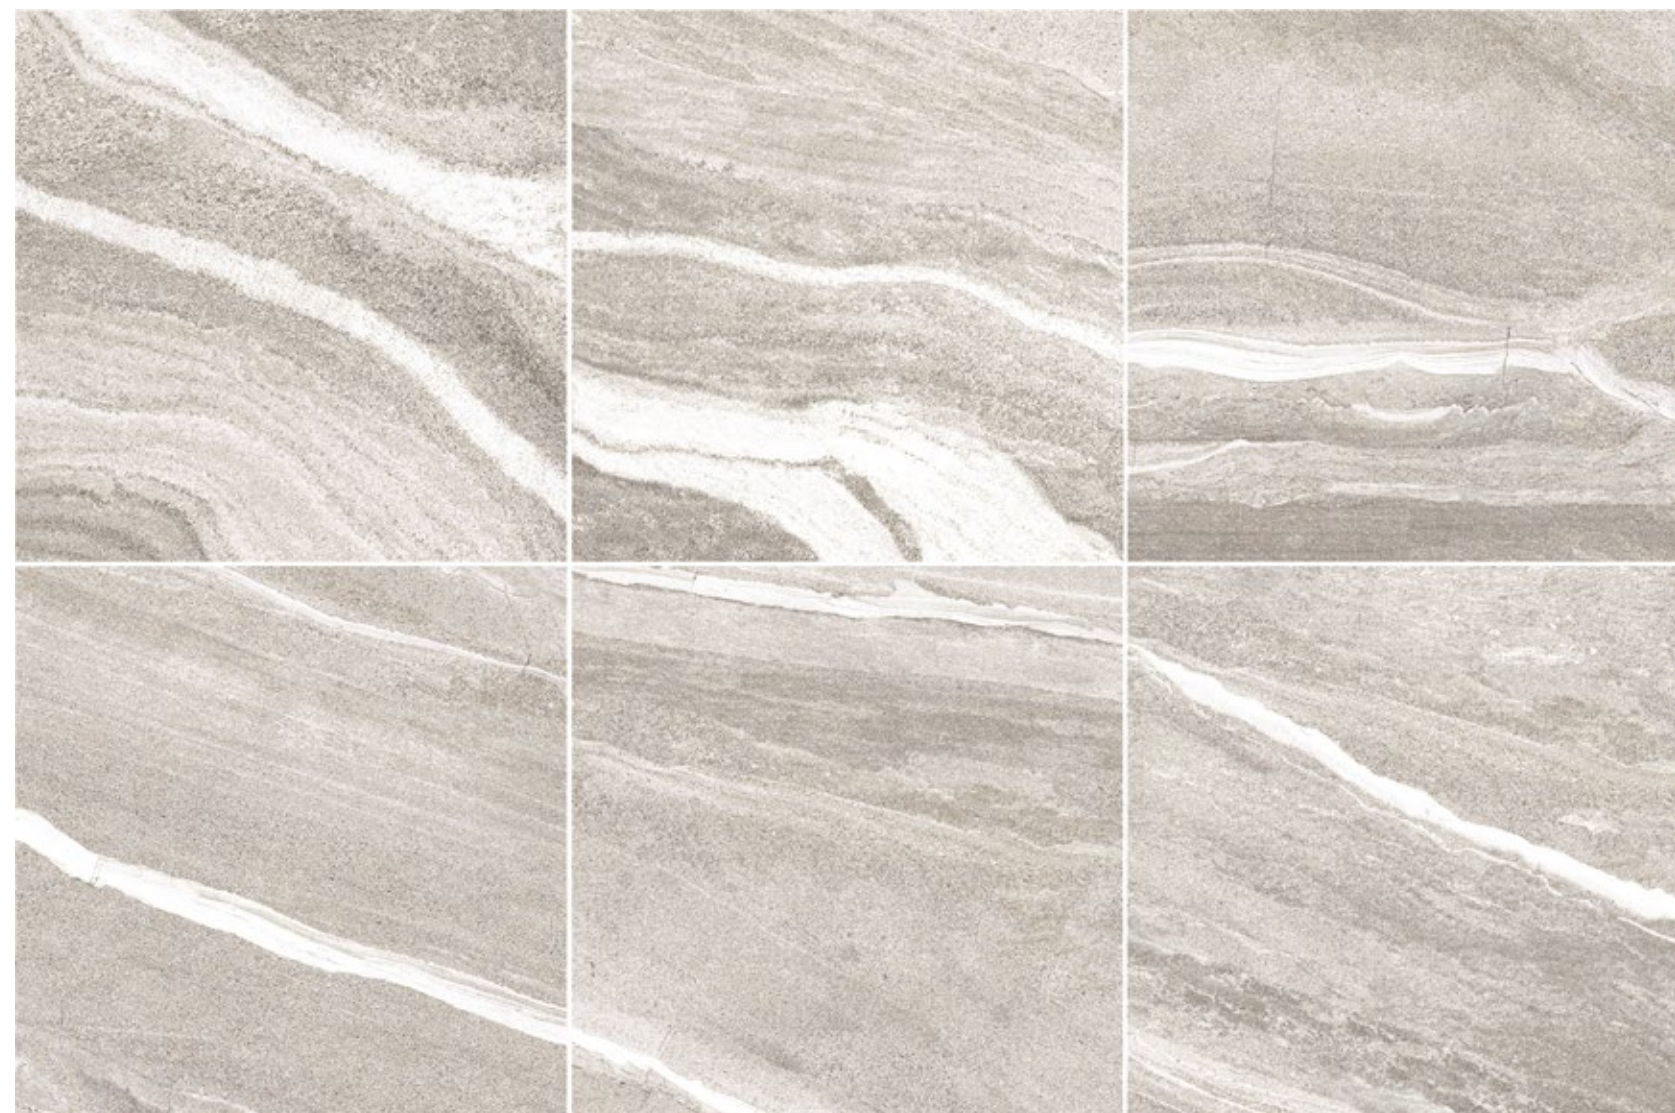

MATT STONE | ISM 6681

Керамогранит матовый под камень

600x600x10