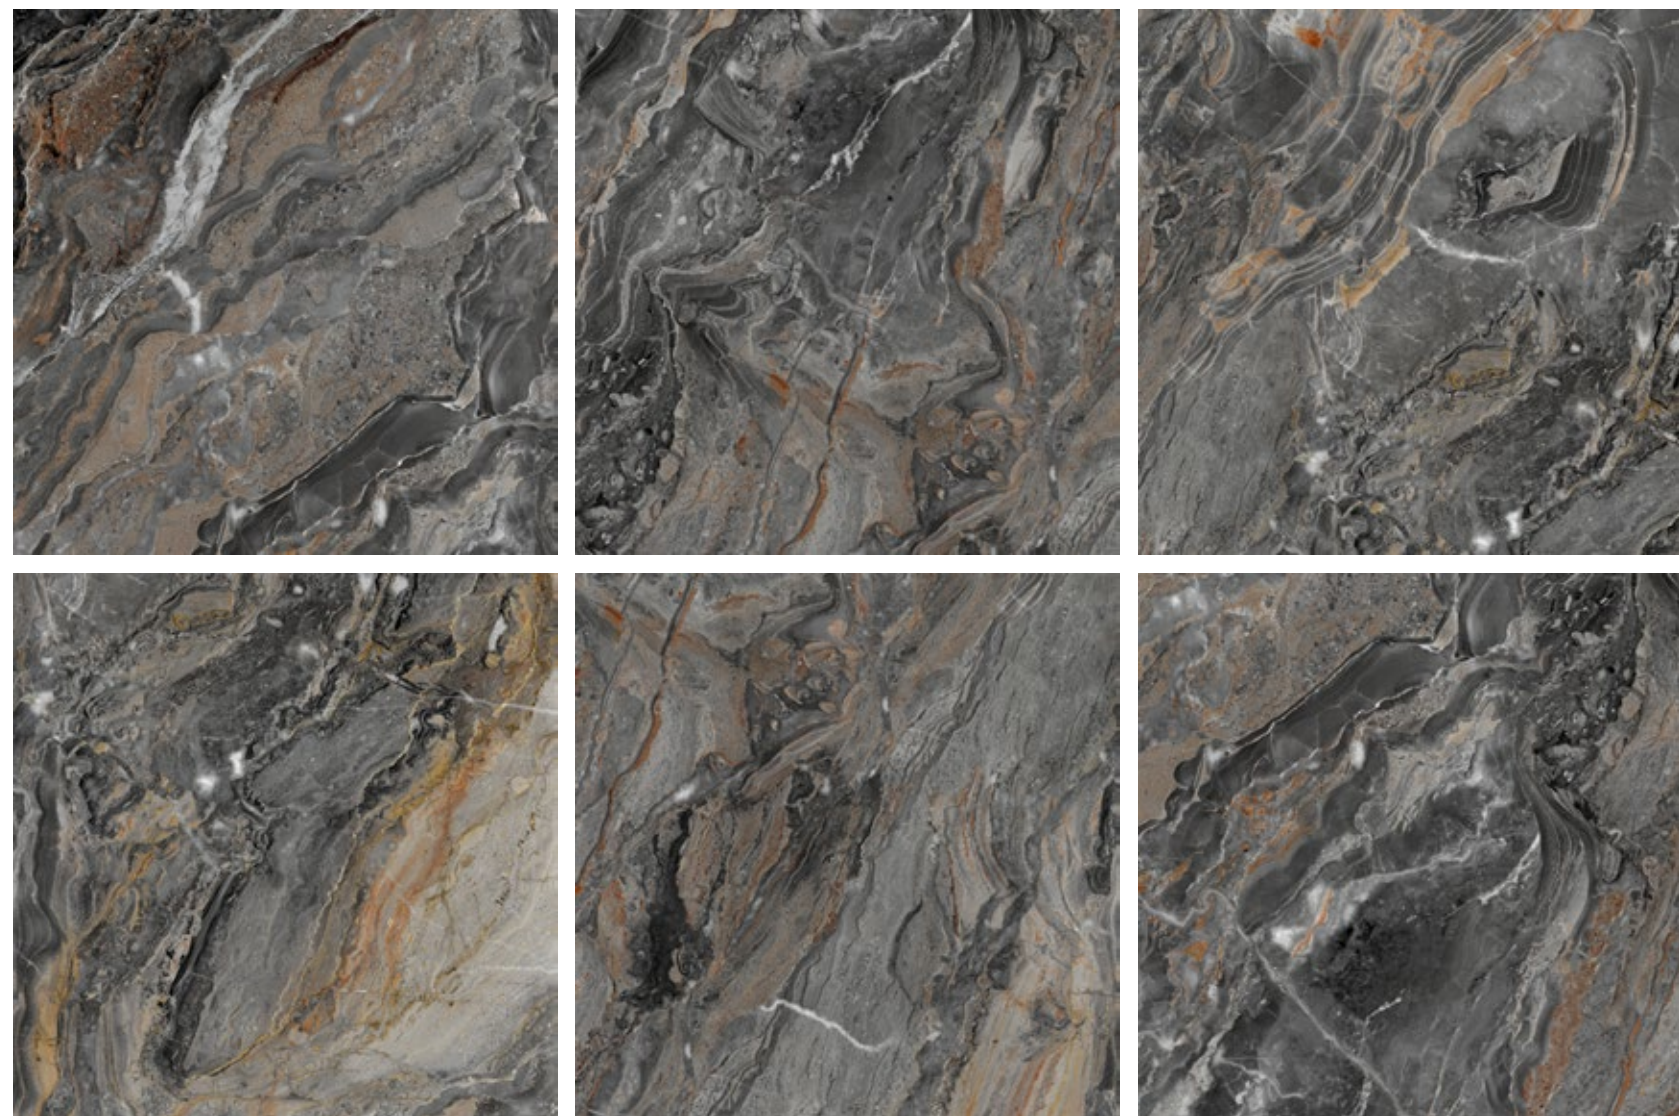

ART STONE | PSA 6044

Керамогранит полированный под мрамор

600x600x10