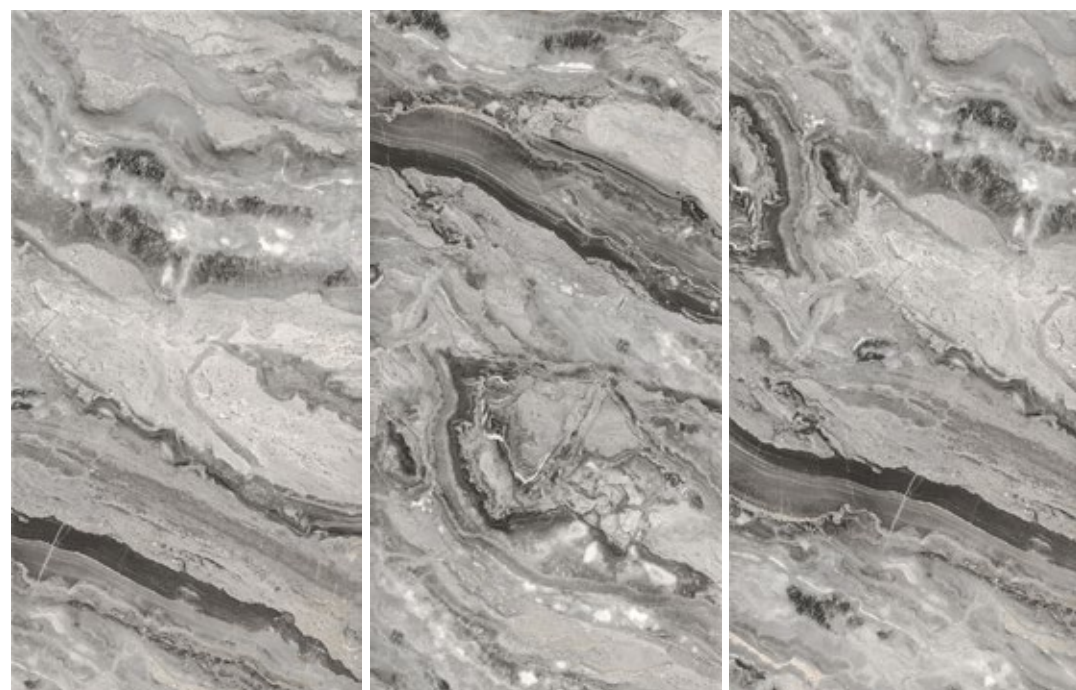

BIG STONE | BSP 126309

Полированный керамогранит под мрамор

600x1200x10