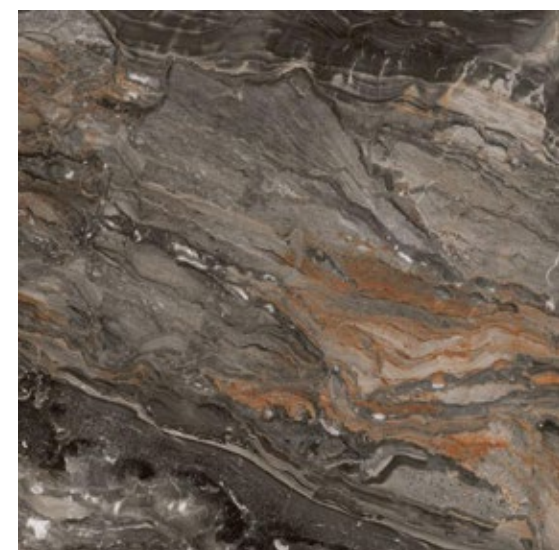

ART STONE

PSA 6044

Полированный керамогранит под мрамор
600x600x10