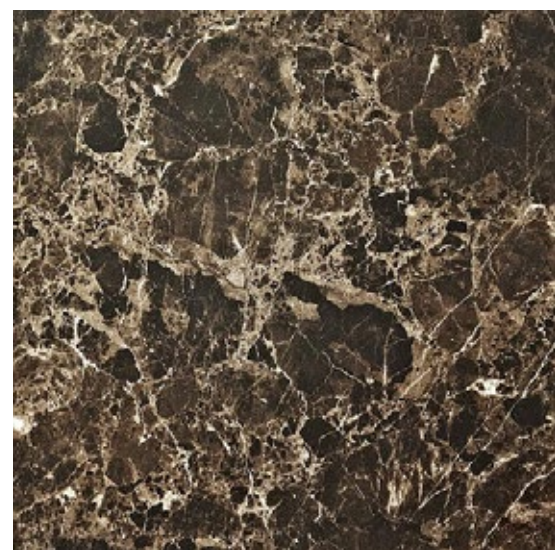

600x600x10

ART STONE

PSA 6035
Полированный керамогранит под оникс
600x600x10

PSA 6027 H
Полированный керамогранит под мрамор
600x600x10

ART STONE | PSA 6036

Керамогранит полированный под мрамор

600x600x10

ART STONE | PSA 6044