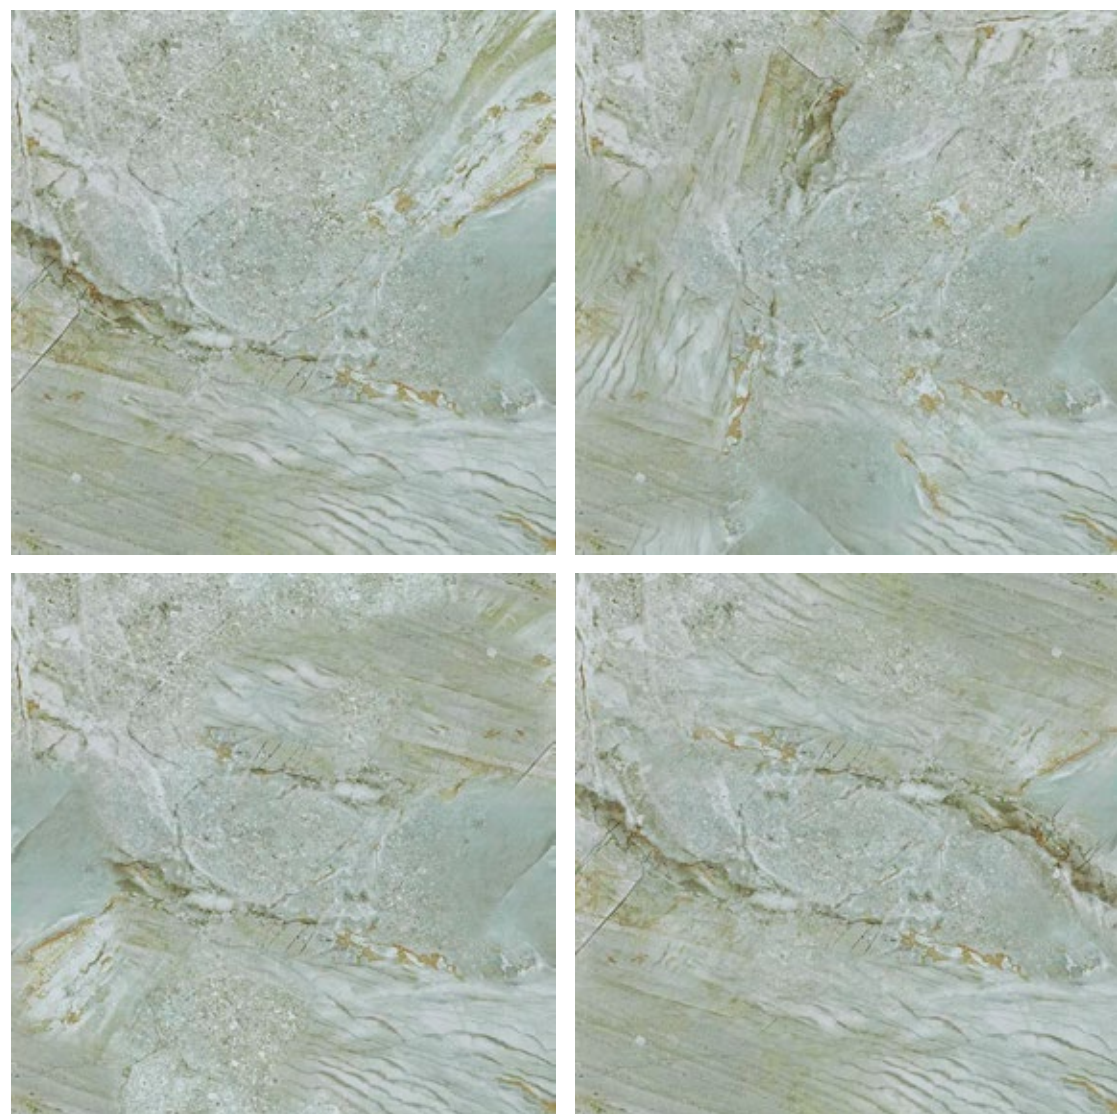

600x600x10

ART STONE

PSA 6035
Полированный керамогранит под оникс
600x600x10

PSA 6027 H
Полированный керамогранит под мрамор
600x600x10

ART STONE | PSA 6036

Керамогранит полированный под мрамор

600x600x10

ART STONE | PSA 6044