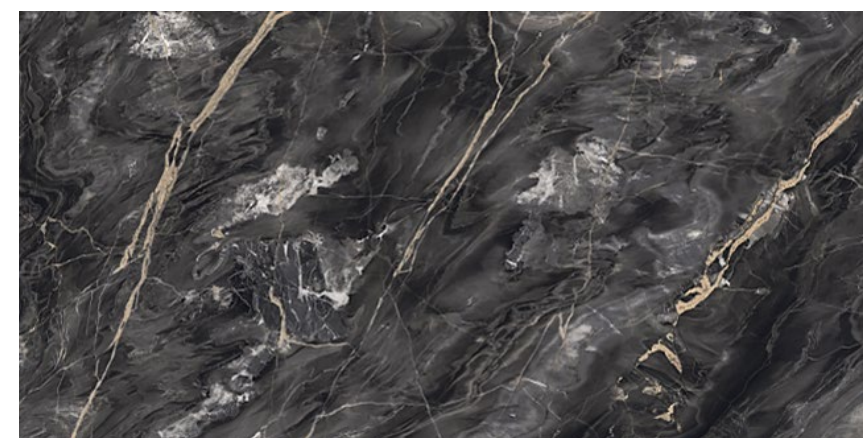

SPP 8831 B

Керамогранит полированный глазурованный под оникс

SPP 8831 A 800x800x10

SPP 8831 B 800x800x10

BIG STONE

BSP 126046
Полированный керамогранит под мрамор
1200x600x10

BIG STONE

BSP 126311
Полированный керамогранит под мрамор
1200x600x10