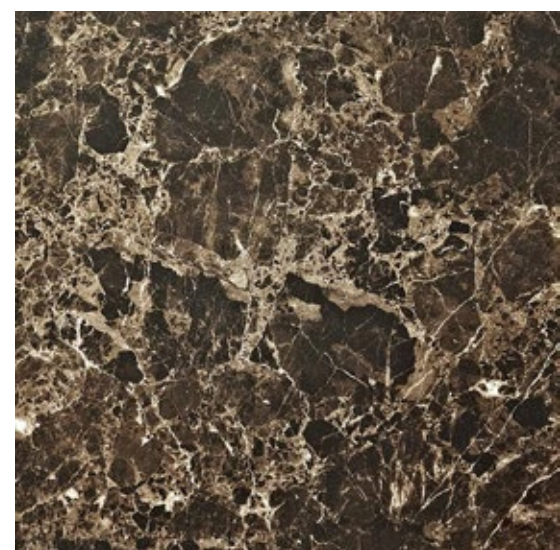

ART STONE

PSA 6027 H
Полированный керамогранит под мрамор
600x600x10