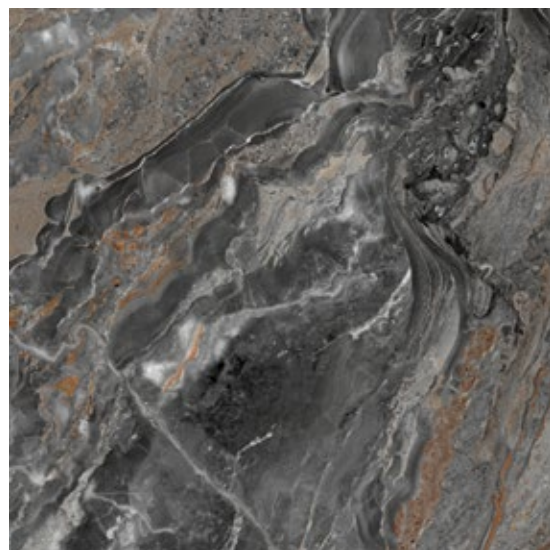

PSA 6044
Полированный керамогранит под мрамор
600x600x10