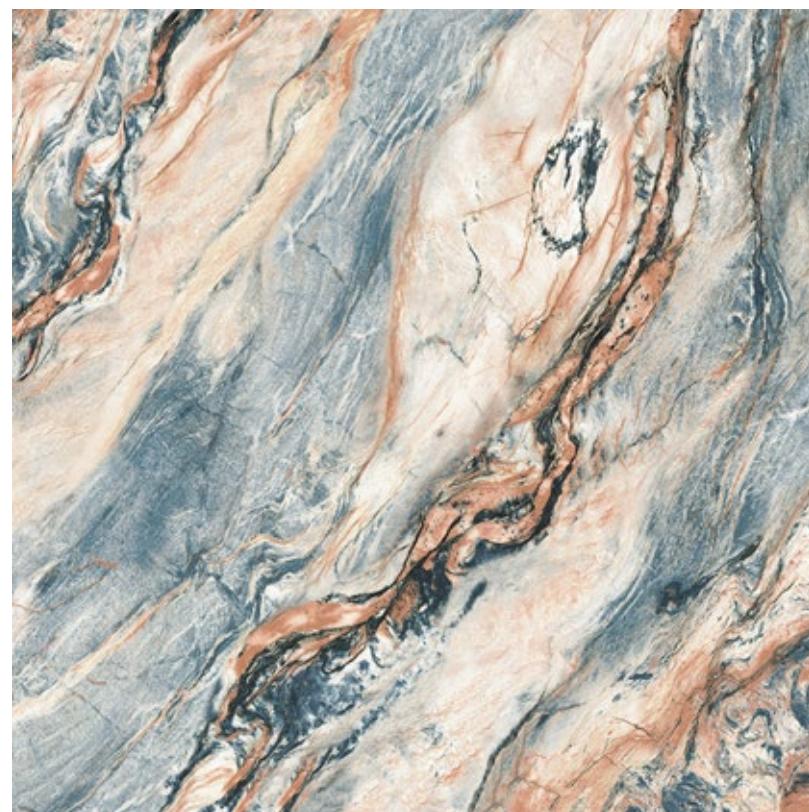

STONE PANEL

SPP 8853 A

SPP 8853 B

Керамогранит полированный глазурованный под гранит

SPP 8853 A 800x800x10