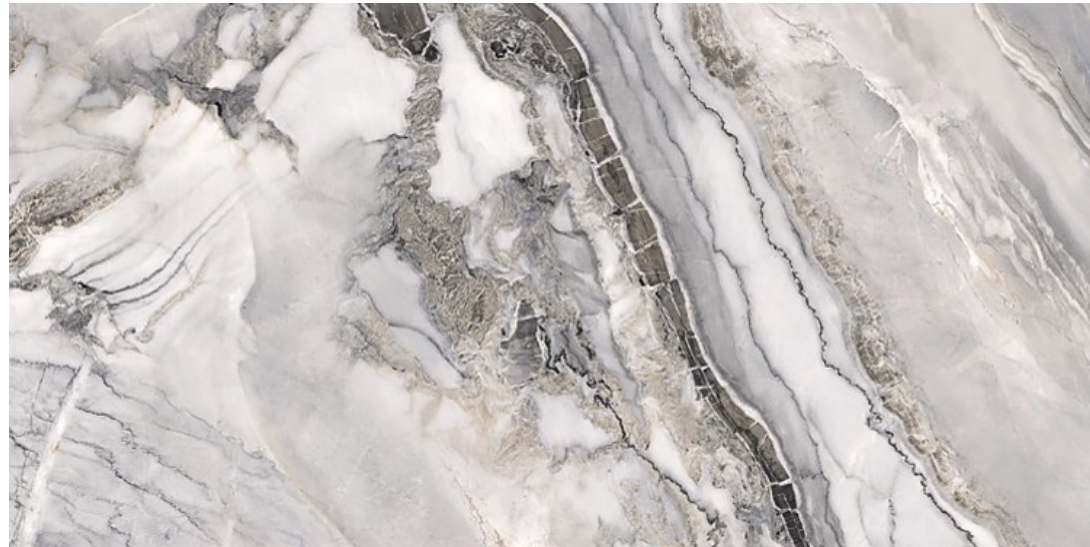

BIG STONE

BIG STONE

BSP 126306 Полированный керамогранит под мрамор
600x1200x10