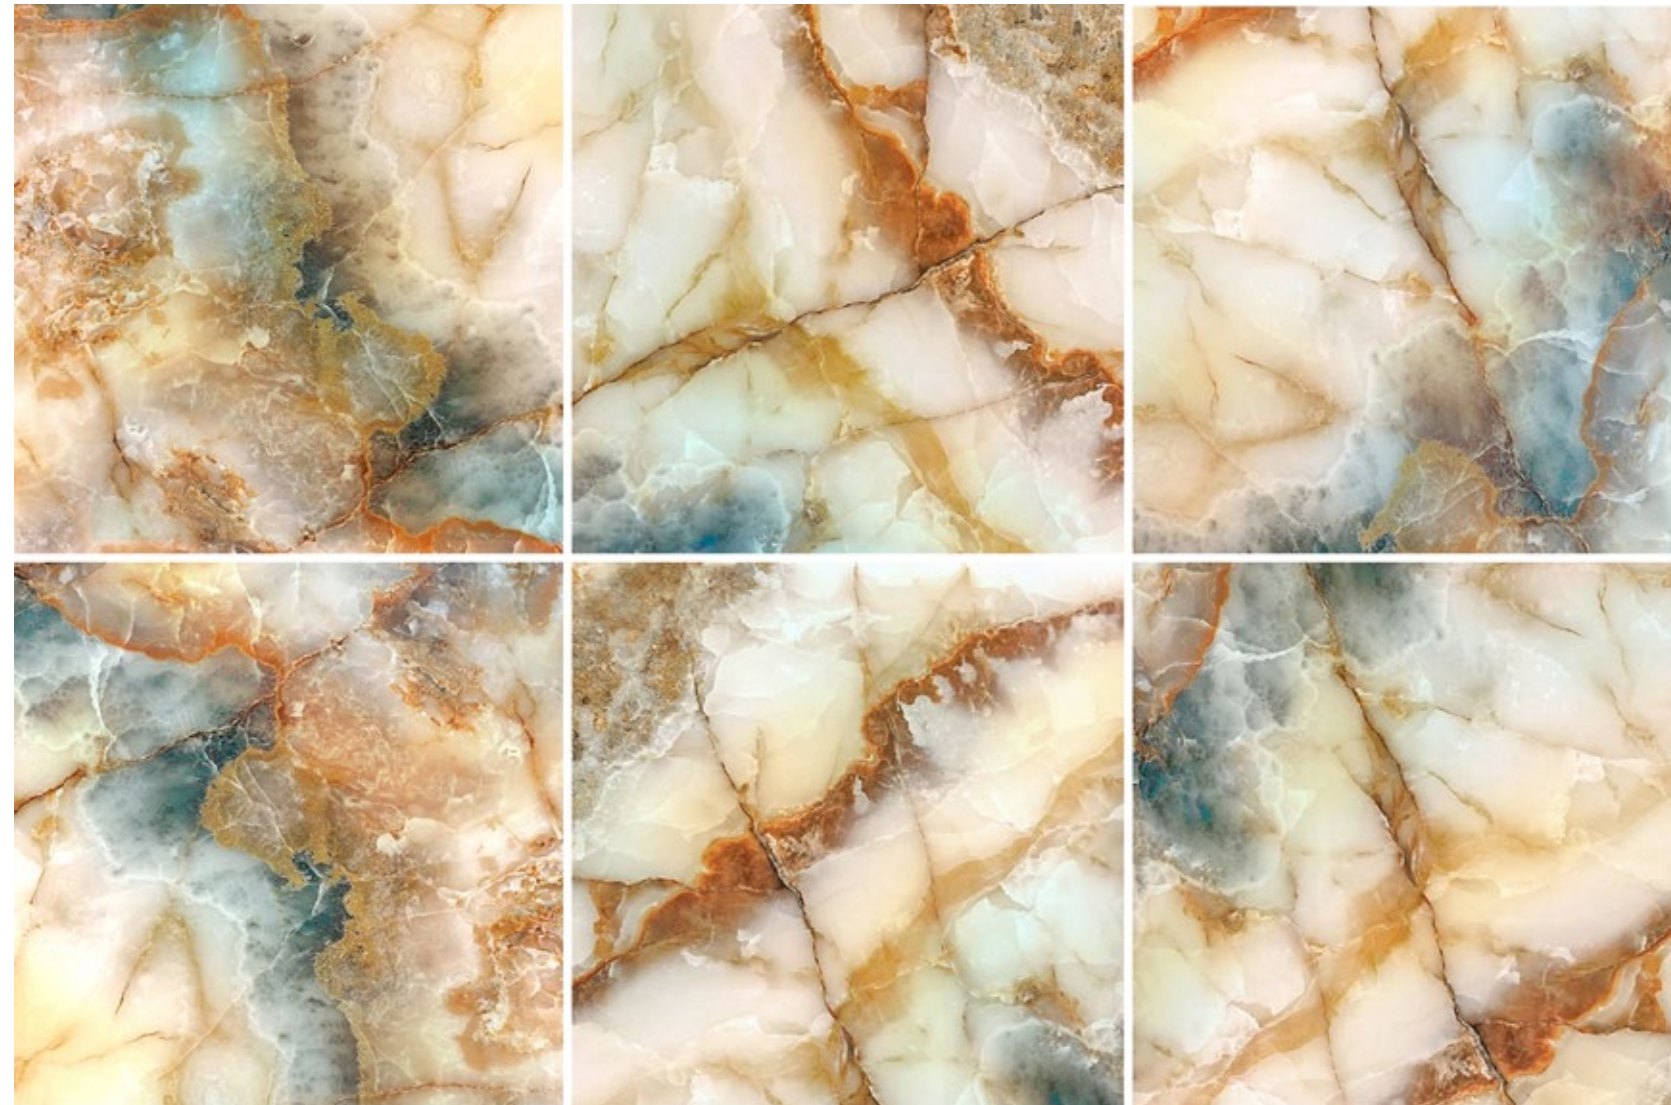

ART STONE | PSA 6063

Керамогранит полированный под оникс

600x600x10