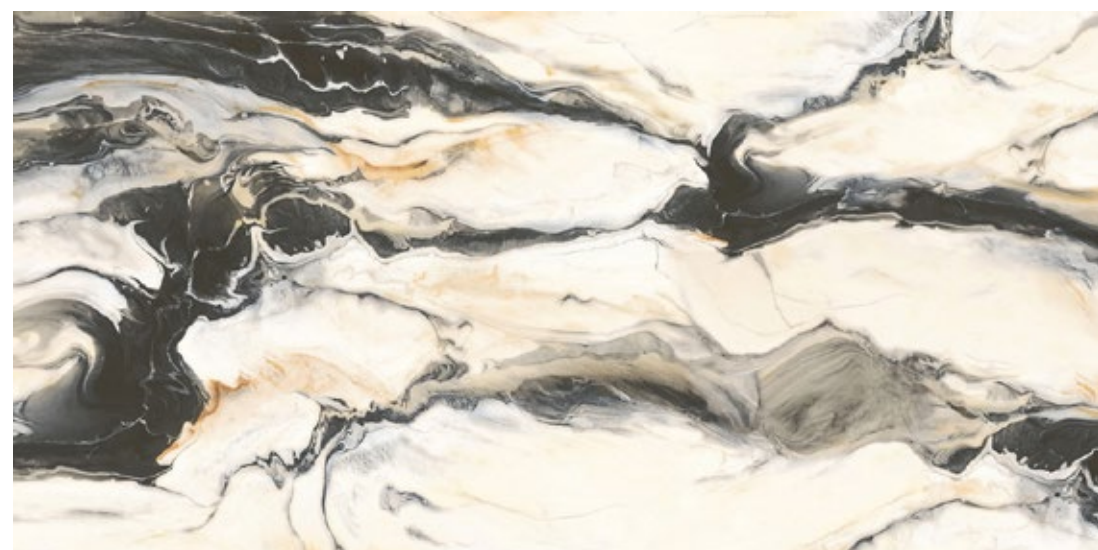

BIG STONE

BIG STONE

BSP 126321

Полированный керамогранит под мрамор
600x1200x10